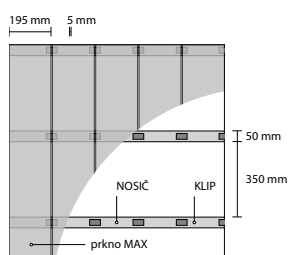

VRUTY

PROFIL	PRODUKT + ROZMĚRY	MATERIÁL	REGISTRAČNÍ ČÍSLO	CENA BEZ DPH	CENA vč 21% DPH
	VRUT NERAZ A2 3,5 x 25 mm	NEREZ OCEL A2	VR25/A2	1,5 Kč / kus	1,8 Kč / kus
	VRUT NERAZ A2 3,5 x 35 mm	NEREZ OCEL A2	VR35/A2	2 Kč / kus	2,4 Kč / kus
	VRUT NERAZ A2 K LIŠTÁM 4,0 x 60 mm	NEREZ OCEL A2	VR60/A2	4 Kč / kus	4,8 Kč / kus

PLOTOVKY 120 FOREST PLUS

PROFIL	PRODUKT + ROZMĚRY	BARVY	REGISTRAČNÍ ČÍSLO	DĚLKA	HMOTNOST	CENA BEZ DPH	CENA vč 21% DPH
	120 FOREST PLUS 120 x 11 mm	CEDAR TEAK MERBAU PALISANDER INOX	3F 12036 02P 3F 12036 03P 3F 12036 04P 3F 12036 07P 3F 12036 06P	3,6 m	1,7 kg / bm 3,6 kg / m 6,1 kg / 3,6 m	160 Kč / bm 576 Kč / 3,6 m	194 Kč / bm 697 Kč / 3,6 m

ORIENTAČNÍ SPOTŘEBA MATERIÁLU NA 1 m² TERASY

PROFIL PREMIUM

prken	7 bm
klipů	20 ks
nosičů	2,8 bm

PROFIL TOP

prken	7,25 bm
klipů	20 ks
nosičů	2,8 bm

PROFIL MAX

prken	5 bm
klipů	14 ks
nosičů	2,8 bm

POZNÁMKY

- V ceníku jsou uvedeny standardní skladové délky.
- Možnost objednávky individuální délky v rozmezí:

profil	min	max
premium	2 m	6 m
max	2 m	4 m
plotovka 120	1,3 m	3,6 m

- minimální objednávka - 10 ks od jedné délky