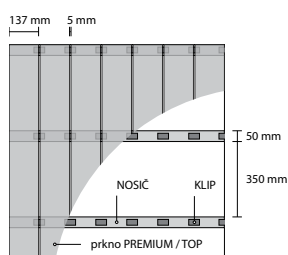

VRUTY

PROFIL	PRODUKT + ROZMĚRY	MATERIÁL	REGISTRAČNÍ ČÍSLO	CENA BEZ DPH	CENA vč 21% DPH
	VRUT NERAZ A2 3,5 x 25 mm	NEREZ OCEL A2	VR25/A2	1,5 Kč / kus	1,8 Kč / kus
	VRUT NERAZ A2 3,5 x 35 mm	NEREZ OCEL A2	VR35/A2	2 Kč / kus	2,4 Kč / kus
	VRUT NERAZ A2 K LIŠTÁM 4,0 x 60 mm	NEREZ OCEL A2	VR60/A2	4 Kč / kus	4,8 Kč / kus

PLOTOVKY 120 FOREST PLUS

PROFIL	PRODUKT + ROZMĚRY	BARVY	REGISTRAČNÍ ČÍSLO	DĚLKA	HMOTNOST	CENA BEZ DPH	CENA vč 21% DPH
	120 FOREST PLUS 120 x 11 mm	CEDAR TEAK MERBAU PALISANDER INOX	3F 12036 02P 3F 12036 03P 3F 12036 04P 3F 12036 07P 3F 12036 06P	3,6 m	1,7 kg / bm 3,6 kg / m 6,1 kg / 3,6 m	160 Kč / bm 576 Kč / 3,6 m	194 Kč / bm 697 Kč / 3,6 m

ORIENTAČNÍ SPOTŘEBA MATERIÁLU NA 1 m² TERASY

PROFIL PREMIUM

prken	7 bm
klipů	20 ks
nosičů	2,8 bm

PROFIL TOP

prken	7,25 bm
klipů	20 ks
nosičů	2,8 bm

PROFIL MAX

prken	5 bm
klipů	14 ks
nosičů	2,8 bm

POZNÁMKY